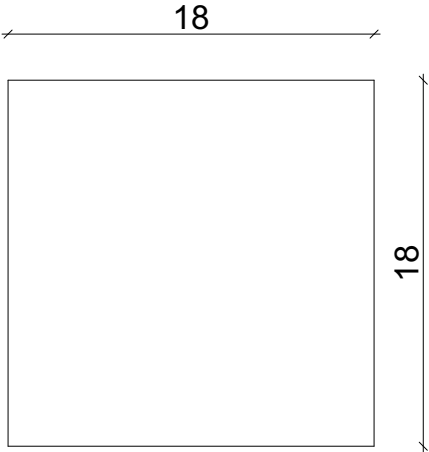

BEE WANDELBAR

BAUANLEITUNG

VARIANTE 1

BEE WANDELBAR

BEE KREATIV UND DESIGNE DEIN EIGENES INSEKTENHOTEL!

1

MATERIAL

2

BAUANLEITUNG

3

VISUALISIERUNG

Material für x1

Block

1

2

3

4

5

6

7

8

9

10